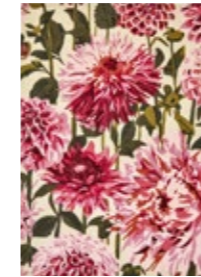

SHERBET STRIPE
emerald/amber
144417

WILDERNESS
peridot/emerald
144507

WONDERLAND FLORAL
amber/lapis
144713

DAHLIA
fuchsia/palm
142402

DAHLIA
coral/wilderness
142408

FLOREALE
maize
044906

FLOREALE
fuchsia
044905