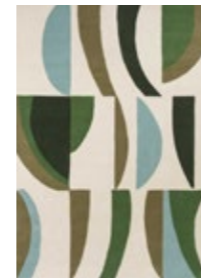

SHERBET STRIPE
emerald/amber
144417

WILDERNESS
peridot/emerald
144507

WONDERLAND FLORAL
amber/lapis
144713

DAHLIA
fuchsia/palm
142402

DAHLIA
coral/wilderness
142408

FLOREALE
maize
044906

FLOREALE
fuchsia
044905

ZEAL
pewter
043004

RHYTYM
saffron
040906

INDOOR

CALATHEA
shiitake/wildwater
142905

CALATHEA
amber/brazilian rosewood
142907

FORESTA
pebble/sand
143511

FORESTA
rosewood/huckleberry
143503

CALLA
pomegranate/clementine
143403

TORILLO
emerald/azul
143907

ROSITA
harissa
140402

ROSITA
putty
140404

SHORE
truffle
040605

YASSUNI
cerise
040405

MELORA
positano/succulent/gold
142702

OUTDOOR

TORILLO
sky/cornflower
143908