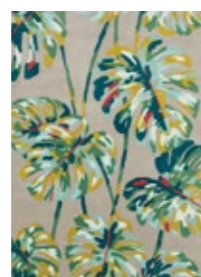

KELAPA
zest
040307