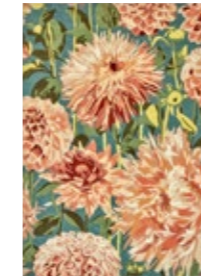

SHERBET STRIPE
emerald/amber
144417

WILDERNESS
peridot/emerald
144507

WONDERLAND FLORAL
amber/lapis
144713

DAHLIA
fuchsia/palm
142402

DAHLIA
coral/wilderness
142408

FLOREALE
maize
044906

FLOREALE
fuchsia
044905