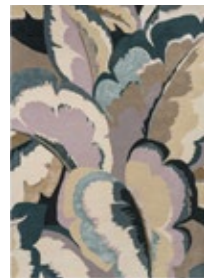

INDOOR

CALATHEA
shiitake/wildwater
142905