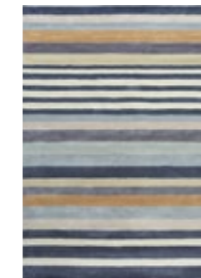

ROSITA
putty
140404