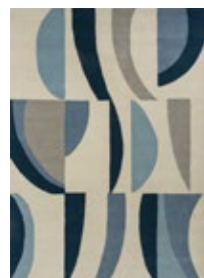

SHERBET STRIPE
emerald/amber
144417

WILDERNESS
peridot/emerald
144507

WONDERLAND FLORAL
amber/lapis
144713

DAHLIA
fuchsia/palm
142402

DAHLIA
coral/wilderness
142408

FLOREALE
maize
044906

FLOREALE
fuchsia
044905

TORILLO
emerald/azul
143907

ROSITA
harissa
140402

ROSITA
putty
140404

SHORE
truffle
040605

YASSUNI
cerise
040405

MELORA
positano/succulent/gold
142702

OUTDOOR

TORILLO
sky/cornflower
143908