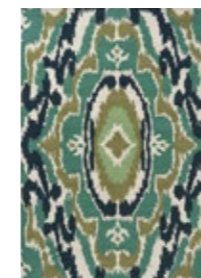

TORILLO
emerald/azul
143907

ROSITA
harissa
140402

ROSITA
putty
140404

SHORE
truffle
040605

YASSUNI
cerise
040405

MELORA
positano/succulent/gold
142702

OUTDOOR

TORILLO
sky/cornflower
143908

TORILLO
cornflower/walnut
143905

BLOCKS
slate
141904

BLOCKS
fern
141907

SUMI REFLECT
cornflour/spice
143705

SUMI REFLECT
fern/pistachio
143717

IXORA
emerald/palm/chartreuse
442007

SPECTRO STRIPE
emerald/marine/rust
442108