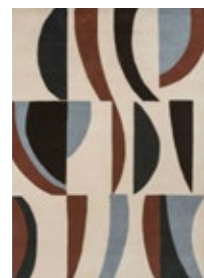

SHERBET STRIPE
emerald/amber
144417

WILDERNESS
peridot/emerald
144507

WONDERLAND FLORAL
amber/lapis
144713

DAHLIA
fuchsia/palm
142402

DAHLIA
coral/wilderness
142408

FLOREALE
maize
044906

FLOREALE
fuchsia
044905

TORILLO
emerald/azul
143907

ROSITA
harissa
140402

ROSITA
putty
140404

SHORE
truffle
040605

YASSUNI
cerise
040405

MELORA
positano/succulent/gold
142702

OUTDOOR

TORILLO
sky/cornflower
143908